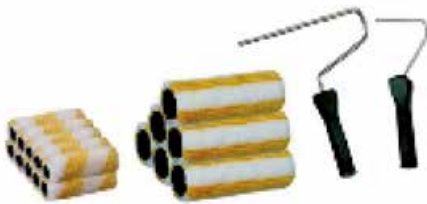

LOT 36 PIÈCES ANTI GOUTTES

XLS701
6 manchons anti gouttes extra rayé jaune 180 mm.
6 manchons acryl Microfibres HD 12 180 mm.
10 manchons anti gouttes rayé jaune 12 acryl 100 mm.
10 manchons radiateur acryl Microfibres HD 12 100 mm.
2 montures 180 mm sans vis.
1 monture radiateur 270 mm.
1 monture radiateur 420 mm.