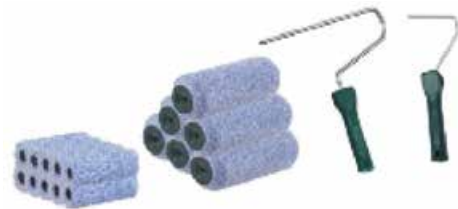

LOT 18 PIECES RAYÉ JAUNE

XLSTLUC371
6 manchons anti gouttes extra 180 mm.
10 manchons radiateur extra anti gouttes 100 mm.
1 monture 180 mm sans vis.
1 monture radiateur 270 mm.