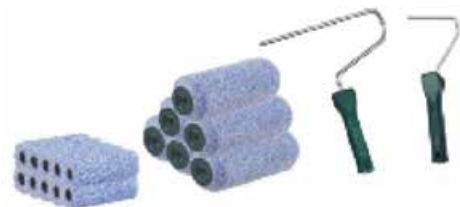

LOT 36 PIÈCES ANTI GOUTTES

XLS701
 6 manchons anti gouttes extra rayé jaune 180 mm.
 6 manchons acryl Microfibres HD 12 180 mm.
 10 manchons anti gouttes rayé jaune 12 acryl 100 mm.
 10 manchons radiateur acryl Microfibres HD 12 100 mm.
 2 montures 180 mm sans vis.
 1 monture radiateur 270 mm.
 1 monture radiateur 420 mm.

LOT 18 PIECES RAYÉ JAUNE

XLSTLUC371
 6 manchons anti gouttes extra 180 mm.
 10 manchons radiateur extra anti gouttes 100 mm.
 1 monture 180 mm sans vis.
 1 monture radiateur 270 mm.

LOT 17 PIÈCES MICROFIBRES 10

XLSTLUC373
 5 manchons acryl microfibras 10 180 mm.
 10 manchons acryl microfibras 10 100 mm.
 1 monture 180 mm sans vis.
 1 monture radiateur 270 mm.

LOT 17 PIÈCES MICROFIBRES HD 12

XLSTLUC374
 5 manchons acryl HD 12 180 mm.
 10 manchons acryl HD12 100 mm.
 1 monture 180 mm sans vis.
 1 monture radiateur 270 mm.