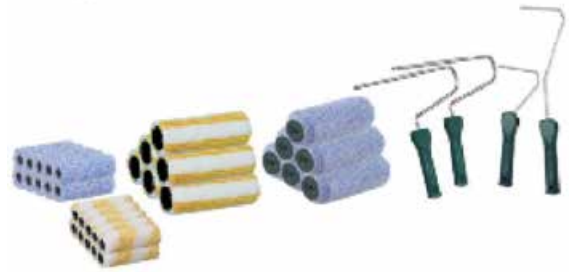

SL357
10 pièces.

LOT 16 BROSSES PERFORMANCE

SL361W
SL361R
16 pièces.

LOT 7 BROSSES ACRYLIQUE QUALITÉ PRO

SL324CSH
7 pièces.

LOT 10 BROSSES CHANTIER

SL227CSH
10 pièces.

LOT 36 PIÈCES PHASE AQUEUSE

XLS702
 6 manchons acryl 13 180 mm.
 6 manchons acryl Microfibres 10 180 mm.
 10 manchons acryl Microfibres 10 100 mm.
 10 manchons radiateur anti gouttes acryl 13 100 mm.
 2 montures 180 mm sans vis.
 1 monture radiateur 270 mm.
 1 monture radiateur 420 mm.